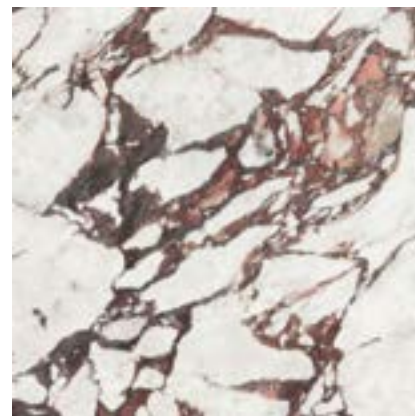

MARE DI SABBIA GREIGE POL RECT 120X280.

MEDICEA MARBLE POL RECT  
120 X 278 / 48" X 109.5"

R35/M

VARIACIÓN DE DISEÑO · GRAPHIC FACES

MEDICEA MARBLE POL RECT  
60 X 120 / 24" X 48"

J89/M

MEDICEA MARBLE POL RECT  
90 X 90 / 36" X 36"