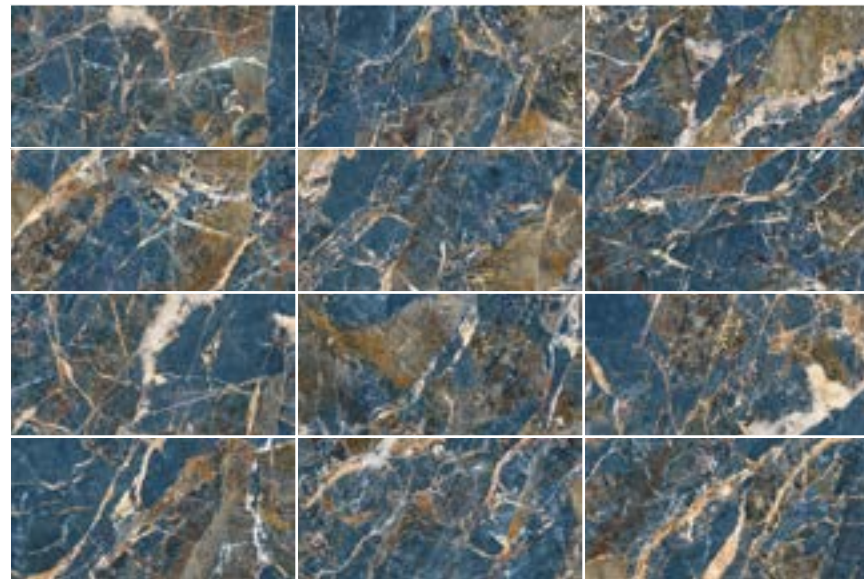

ICARO BLUE MARBLE POL RECT  
120 X 280 / 48" X 110"

L86/M

VARIACIÓN DE DISEÑO · GRAPHIC FACES

ICARO BLUE MARBLE POL RECT  
60 X 120 / 24" X 48" J89/M

60X120 - 12 PIEZAS/12 PÍECES/12 PIÈCES

CARACTERÍSTICAS TÉCNICAS · TECHNICAL CHARACTERISTICS