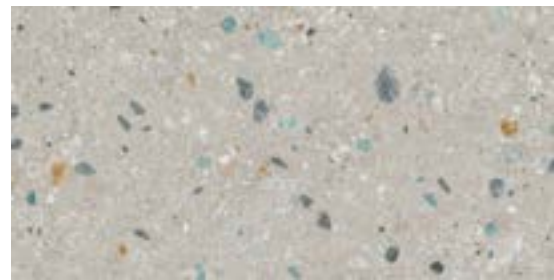

M **C2** **R10** **RU5** CEPP0 FANTASY RECT
60 X 120 / 24" X 48" **L73/M**

*R10 **RU4** CEPP0 FANTASY LAP RECT
60 X 120 / 24" X 48" **L74/M**