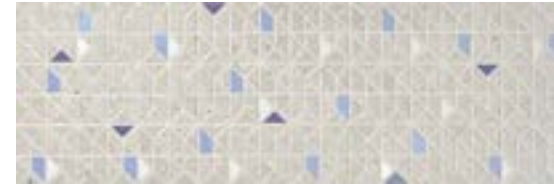

AMA BIANCO RECT  
40 X 120 / 16" X 48"

L25/M

AMA GRIGIO RECT  
40 X 120 / 16" X 48"

L25/M

CONTRACT BIANCO RECT  
40 X 120 / 16" X 48"

L26/M

CONTRACT GRIGIO RECT  
40 X 120 / 16" X 48"

L26/M