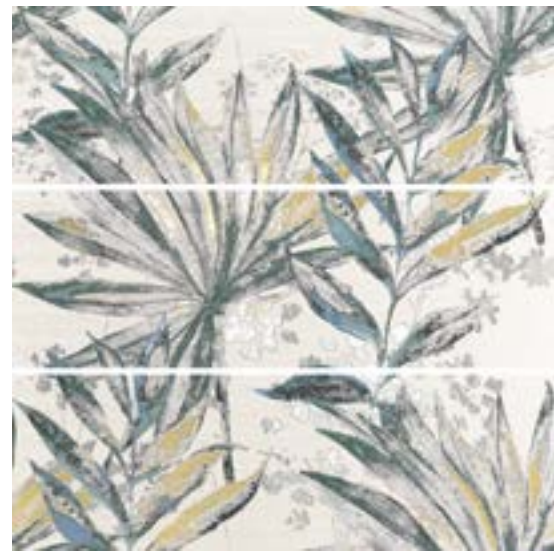

DECOR SET(3) LEAVEMINT
40 X 120 / 16" X 48" **K81/P**

CARACTERÍSTICAS TÉCNICAS · TECHNICAL CHARACTERISTICS

PB PASTA BLANCA/WHITE BODY
PÂTE BLANCHE/WEISSCHERBIG

RE RECTIFICADO / RECTIFIED
RECTIFIÉ / KALIBRIERT

RE REVESTIMIENTO/WALL TILE
FAÏENCE/WANDFLIESEN

V1 ASPECTO UNIFORME / UNIFORM APPEARANCE
APPARENCE UNIFORME / KEINE FARBSPIEL

M MATE/MATT
MAT/MATT

Para más información técnica, especificaciones e imágenes visite nuestra web
El embalaje de los artículos está sujeto a variaciones, para obtener el dato exacto y actual se recomienda consultar la web.
For more technical information, specifications and images, visit our website
The packing of our items is subject to variations. To get the most accurate and updated information, we recommend to check the website.
Pour plus d'informations techniques, de spécifications et de visuels, visitez notre site web
L'emballage des articles est sujet à variation, pour obtenir les données exactes et actuelles il est recommandé de consulter notre site web.