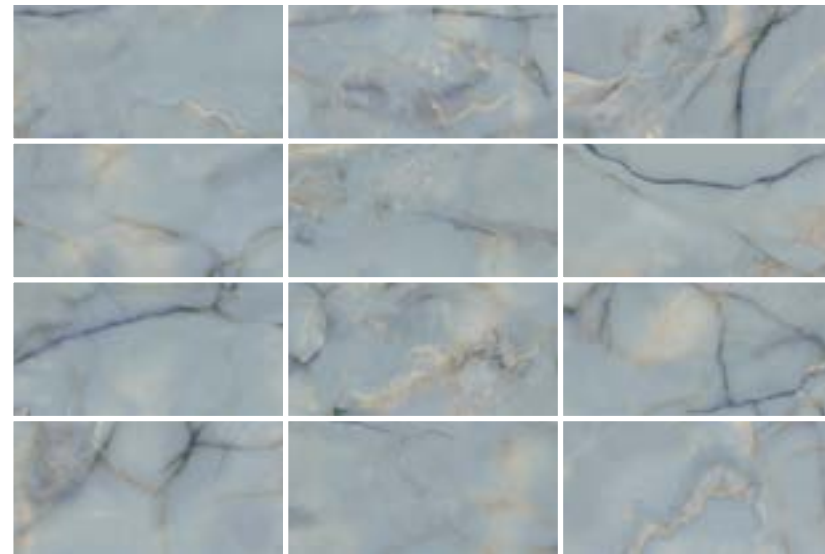

VARIACIÓN DE DISEÑO · GRAPHIC FACES

ONICE NACAR POL RECT  
60 X 120 / 24" X 48" J89/M

ONICE HONEY POL RECT  
60 X 120 / 24" X 48" J89/M

ONICE SKY POL RECT  
60 X 120 / 24" X 48" J89/M

120X280 - 3 PIEZAS / 3 PIECES / 3 PIÈCES  
60X120 - 12 PIEZAS / 12 PIECES / 12 PIÈCES