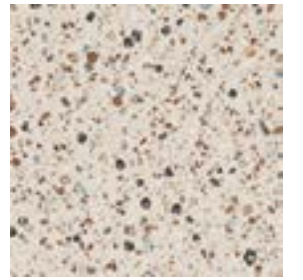

R10 COCCIO MIX RECT
60 X 60 / 24" X 24" **J78/M**