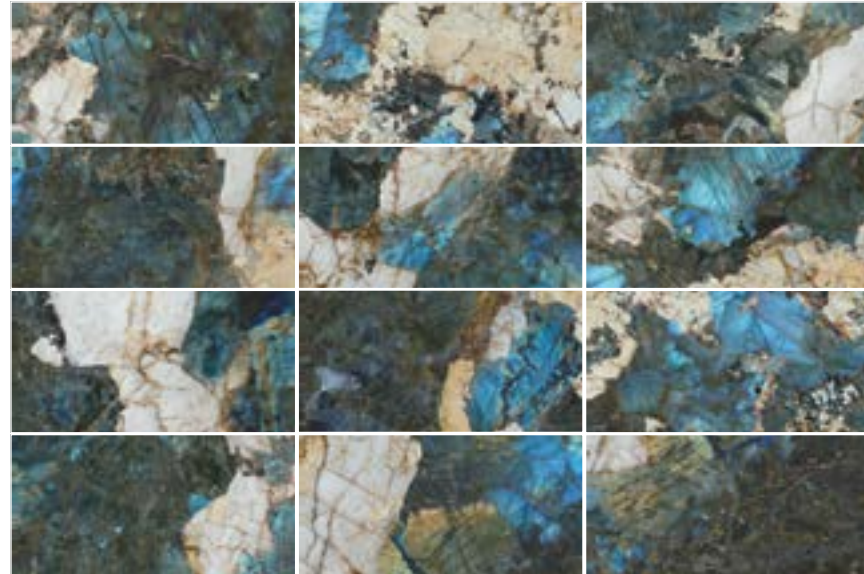

MAGALLANES MARBLE POL RECT  
120 X 280 / 48" X 110"

L86/M

MAGALLANES MARBLE POL RECT  
60 X 120 / 24" X 48"

J89/M

MAGALLANES MARBLE POL RECT  
90 X 90 / 36" X 36"

P47/M

VARIACIÓN DE DISEÑO · GRAPHIC FACES

60X120 - 12 PIEZAS/12 PIECES/12 PIÈCES