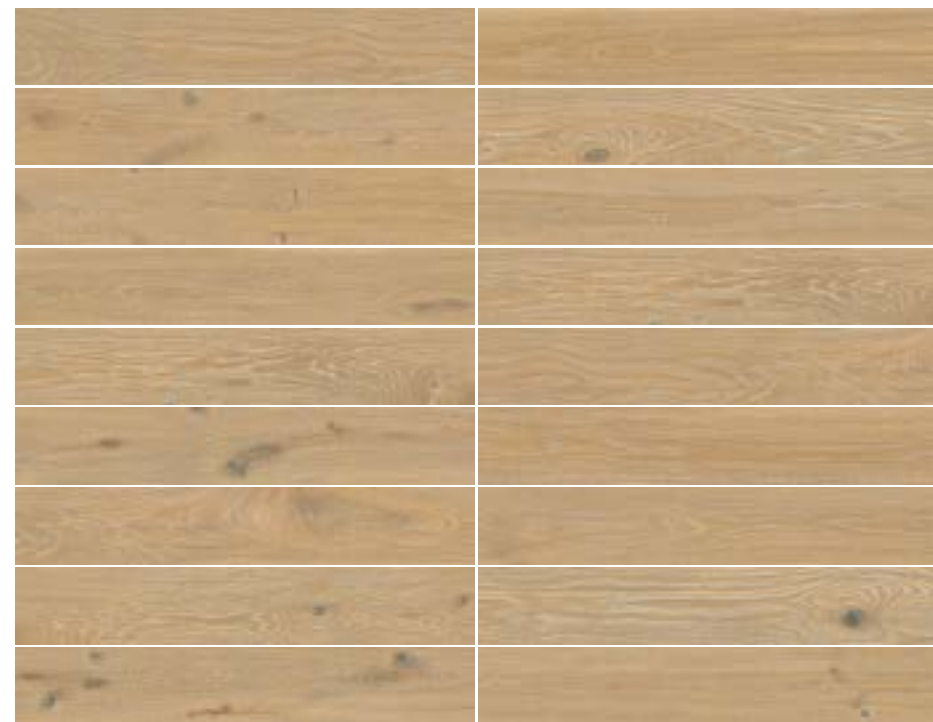

C1 TRIANA HAYA RECT
20 X 120 / 8" X 48" **R52/M**

C3 **R11** ANTI-SLIP TRIANA HAYA RECT
20 X 120 / 8" X 48" **N72/M**

C1 TRIANA DESIERTO RECT
20 X 120 / 8" X 48" **R52/M**

C3 **R11** ANTI-SLIP TRIANA DESIERTO RECT
20 X 120 / 8" X 48" **N72/M**

C1 TRIANA CAOBA RECT
20 X 120 / 8" X 48" **R52/M**

C3 **R11** ANTI-SLIP TRIANA CAOBA RECT
20 X 120 / 8" X 48" **N72/M**

C1 TRIANA CANELA RECT
20 X 120 / 8" X 48" **R52/M**

C1 TRIANA PERLA RECT
20 X 120 / 8" X 48" **R52/M**

C3 **R11** ANTI-SLIP TRIANA PERLA RECT
20 X 120 / 8" X 48" **N72/M**

C1 TRIANA CENIZA RECT
20 X 120 / 8" X 48" **R52/M**

PB **V1** ALL WHITE MATT RECT
30 X 60 / 12" X 24" **R70/M**   **PB** **B** **V1** ALL WHITE SHINE RECT
30 X 60 / 12" X 24" **R70/M**

VARIACIÓN DE DISEÑO · GRAPHIC FACES

20X120 - 18 PIEZAS/18 PIECES/18 PIÈCES