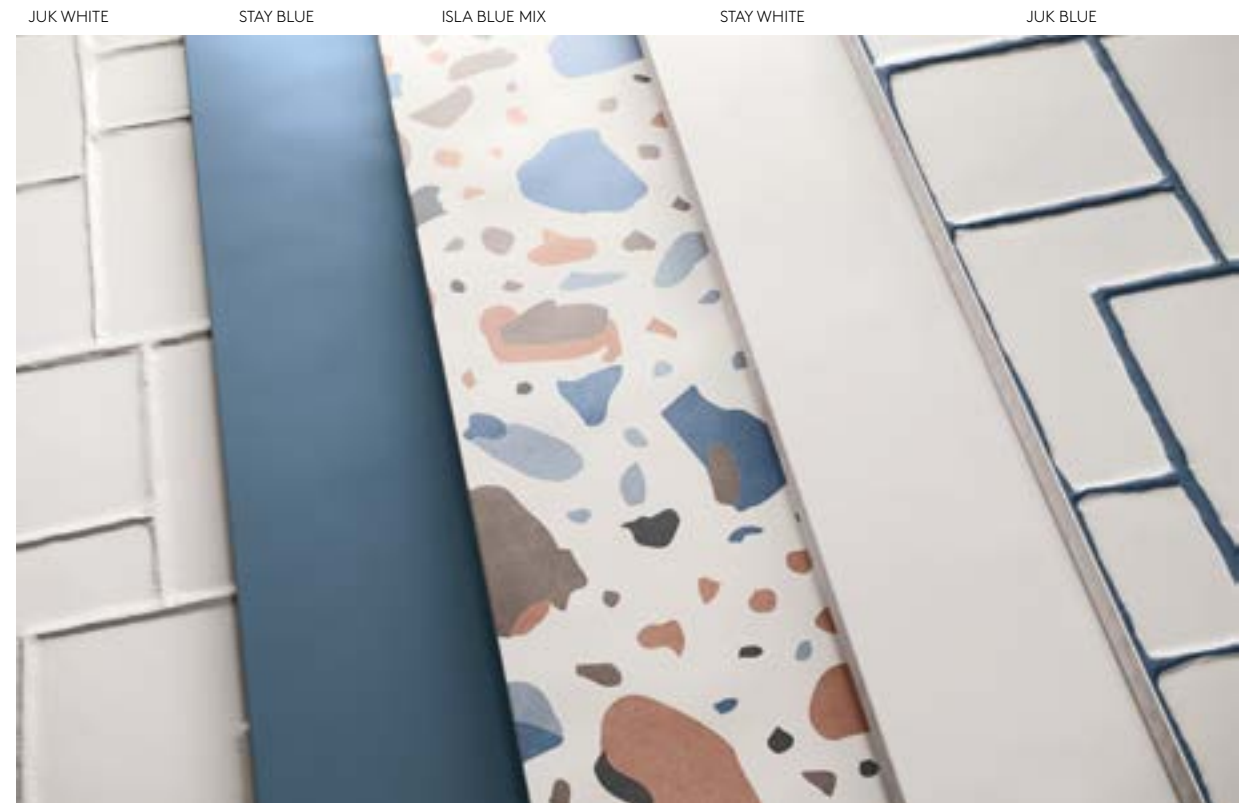

VARIACIÓN DE DISEÑO · GRAPHIC FACES

20X60 - 6 PIEZAS / 6 PIECES / 6 PIÈCES
20X20 - 20 PIEZAS / 20 PIECES / 20 PIÈCES

CARACTERÍSTICAS TÉCNICAS · TECHNICAL CHARACTERISTICS

- PR PASTA ROJA / RED BODY
  PÂTE ROUGE / ROTSCHERBIG
- M MATE / MATT
  MAT / MATT
- V2 VARIACION LEVE / SLIGHT VARIATION
  LÉGERÉ VARIATION / LEICHT FARBSPIEL
- REVESTIMIENTO / WALL TILE
  FAÏENCE / WANDFLIESEN

Para más información técnica, especificaciones e imágenes visite nuestra web
El embalaje de los artículos está sujeto a variaciones, para obtener el dato exacto y actual se recomienda consultar la web.
For more technical information, specifications and images, visit our website
The packing of our items is subject to variations. To get the most accurate and updated information, we recommend to check the website.
Pour plus d'informations techniques, de spécifications et de visuels, visitez notre site web
L'emballage des articles est sujet à variation, pour obtenir les données exactes et actuelles il est recommandé de consulter notre site web.