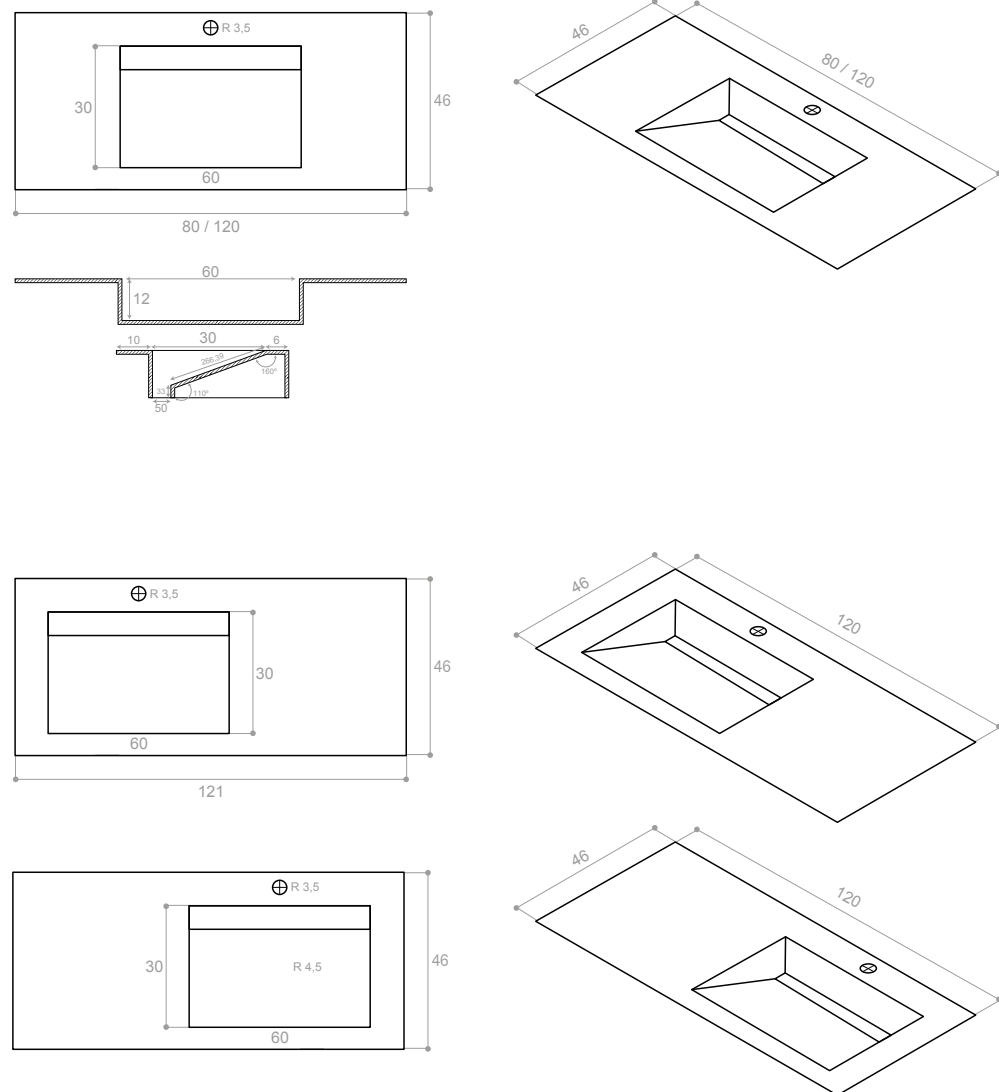

LAVABO ENEA 120 CEN. OXYD JEWEL POL

LAVABO ENEA 160 DOBLE OXYD JEWEL POL

**LAVABO ENEA 120**  
**CARACTERÍSTICAS TÉCNICAS · TECHNICAL CHARACTERISTICS**

Medidas en cm / Overall dimensions in cm  
\*Para cualquier modelo APE 60x120, 120x260 o 120x280 / \*For any APE model 60x120, 120x260 o 120x280  
Modelo con largo modificable ente 120 y 80 cm / Model with adjustable length from 80 to 120 cm