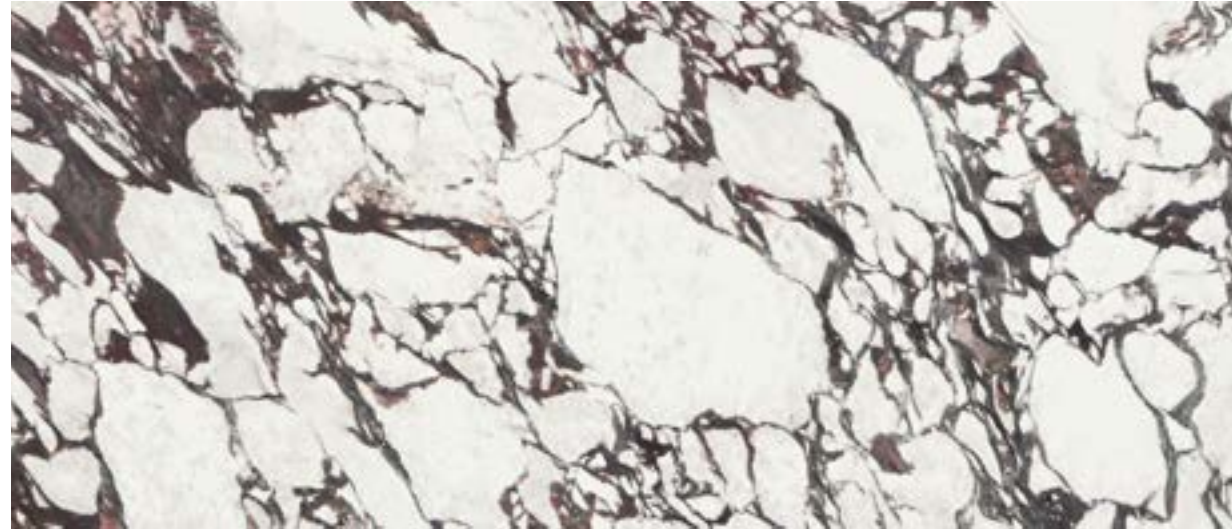

MEDICEA MARBLE POL RECT
120 X 278 / 48" X 109.5"

R35/M