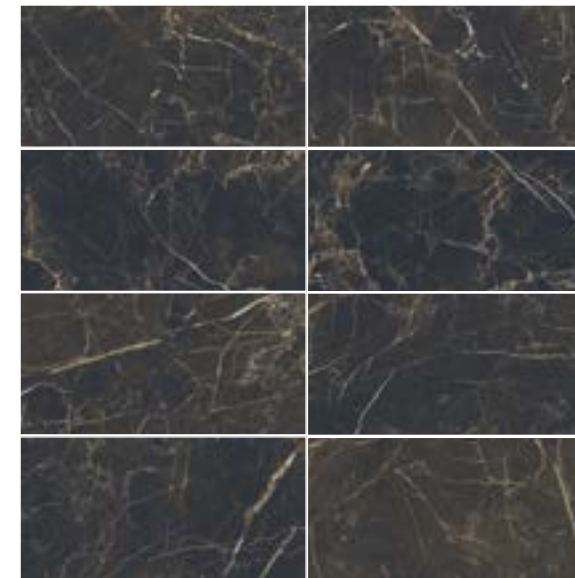

120X280 - 3 PIEZAS/3 PIÈCES/3 PIÈCES  
60X120 - 8 PIEZAS/8 PIÈCES/8 PIÈCES  
60X60 - 16 PIEZAS/16 PIÈCES/16 PIÈCES

RODAPIÉS · SKIRTING BOARDS

**M** ROD. NIGHT LUX MATT  
75 X 60 / 3" X 24" K24/P

**G** ROD. NIGHT LUX POL  
75 X 60 / 3" X 24" K29/P