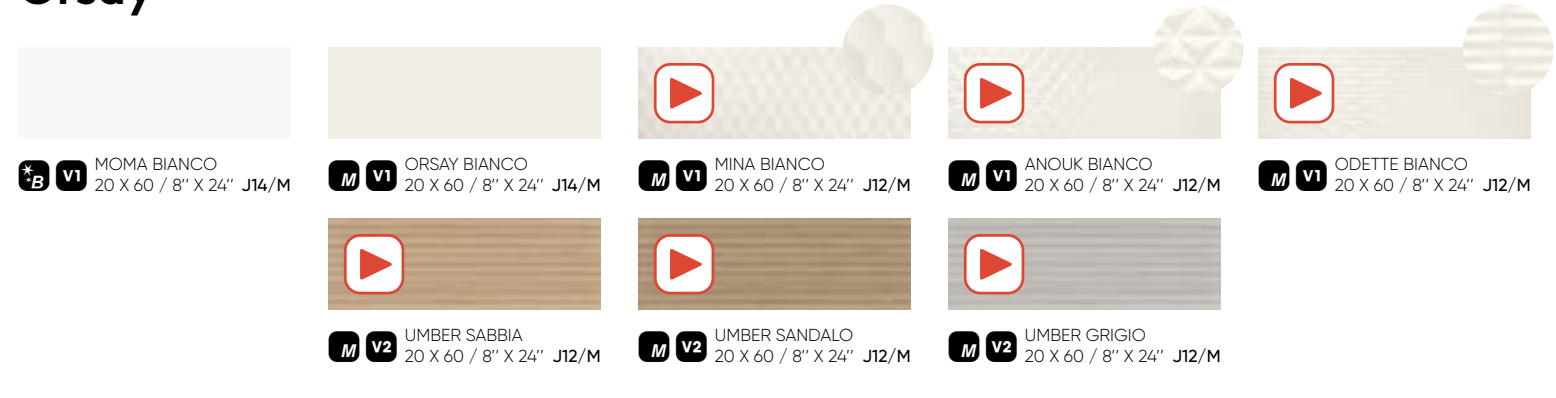

* Pavimentos Recomendados / Recommended Floor Tiles :
Apalache