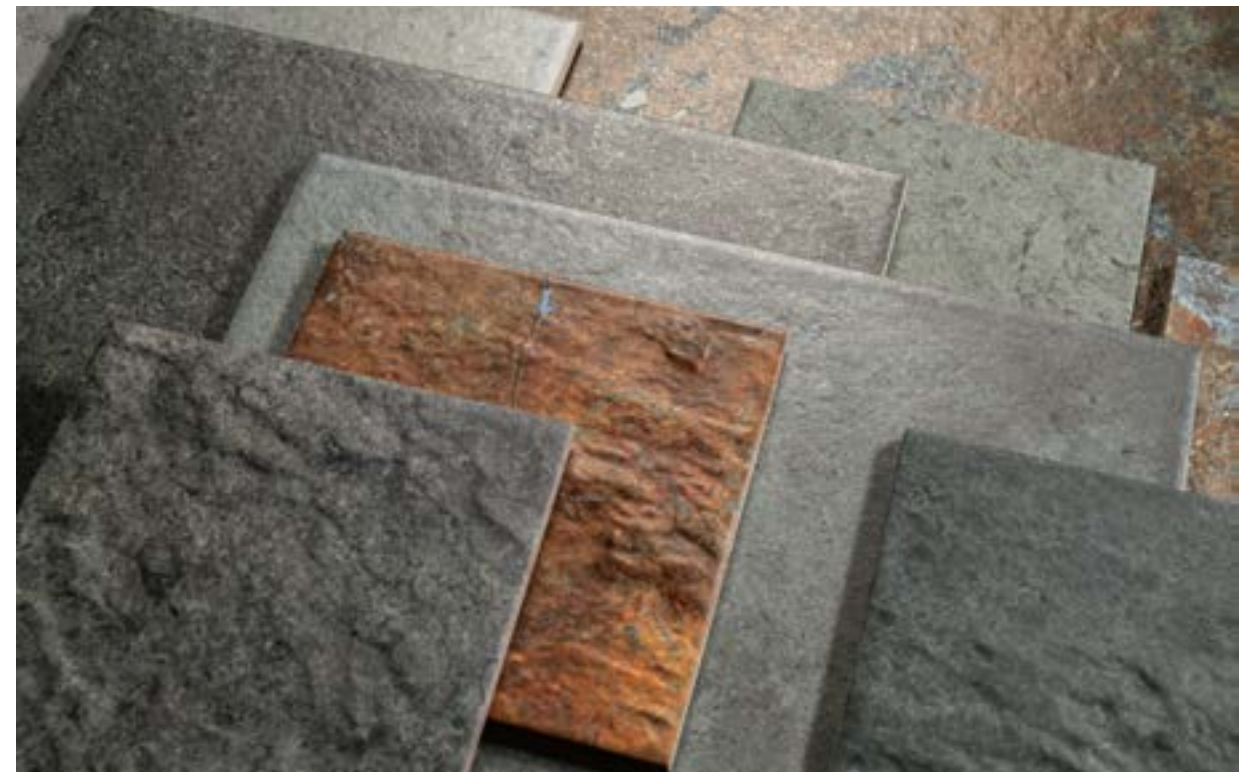

PIERRE DE BALI MIX  
30 X 60 / 12" X 24" J27/M

**C3** ANTI-SLIP PIERRE DE BALI MIX  
30 X 60 / 12" X 24" N79/M

**C2** PIERRE DE BALI  
15 X 15 / 6" X 6" R59/M

VARIACIÓN DE DISEÑO · GRAPHIC FACES

30X60 - 42 PIEZAS/42 PIECES/42 PIÈCES  
15X15 - 50 PIEZAS/50 PIECES/50 PIÈCES