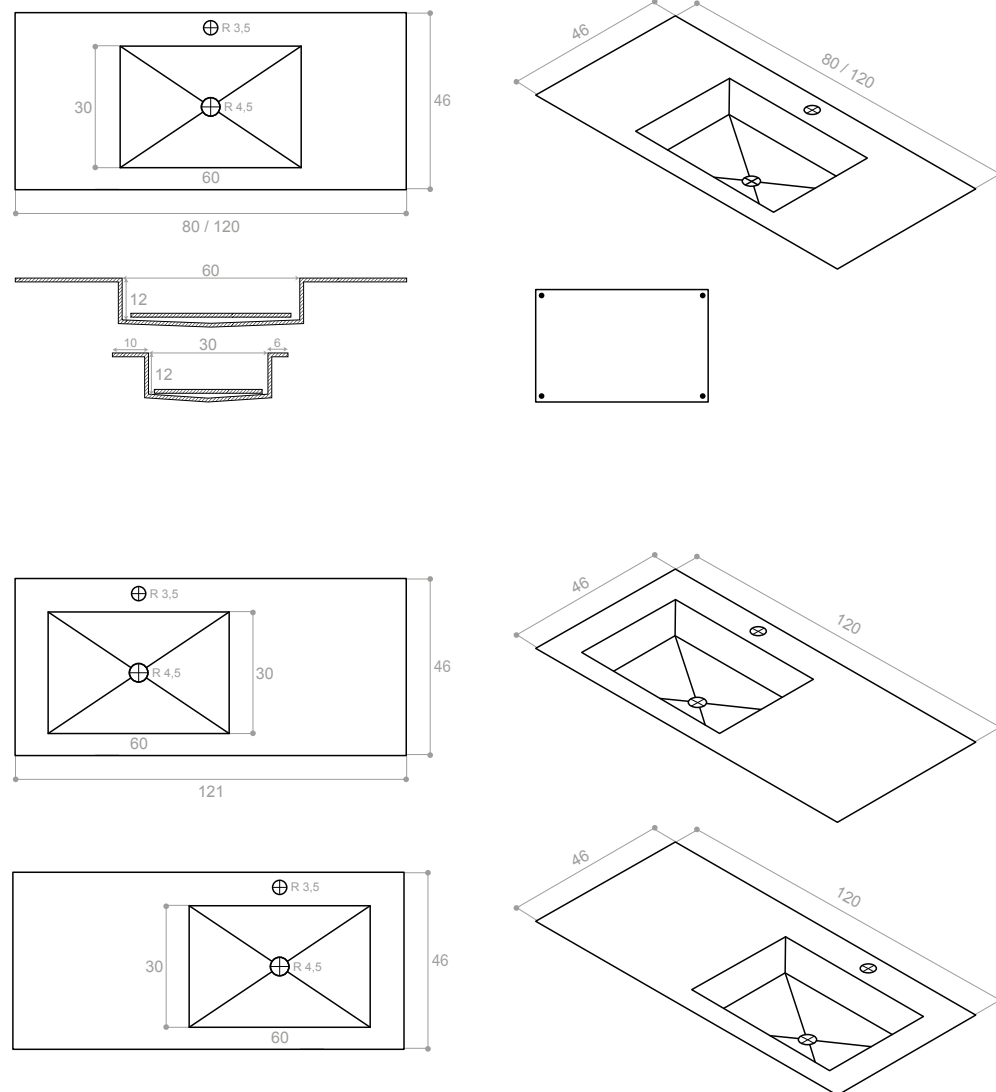

LAVABO AXEL 120 CARACTERÍSTICAS TÉCNICAS · TECHNICAL CHARACTERISTICS

Medidas en cm / Overall dimensions in cm
*Para cualquier modelo APE 60x120, 120x260 o 120x280 / *For any APE model 60x120, 120x260 o 120x280
Modelo con largo modificable ente 120 y 80 cm / Model with adjustable length from 80 to 120 cm