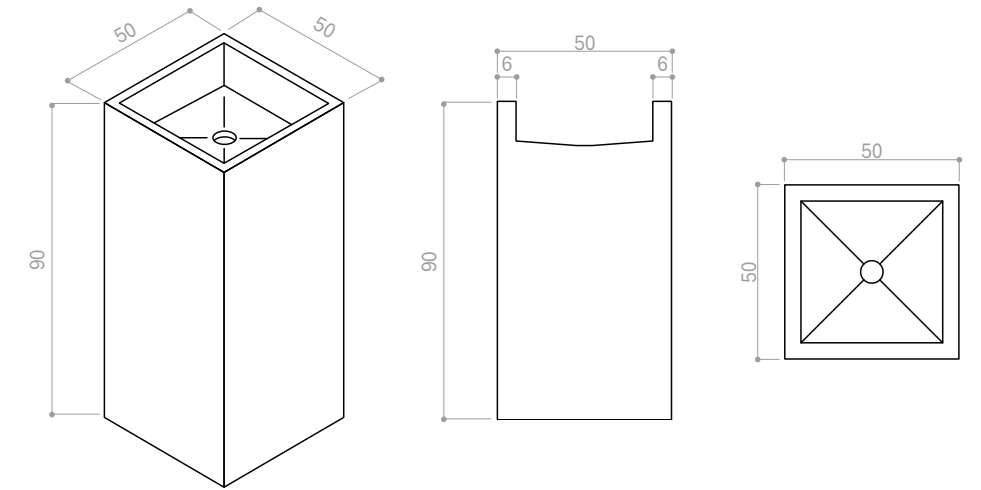

LAVABO PIE DE ROMA
CARACTERÍSTICAS TÉCNICAS · TECHNICAL CHARACTERISTICS

Medidas en cm / Overall dimensions in cm
*Para cualquier modelo APE 60x120, 120x260 o 120x280 / *For any APE model 60x120, 120x260 o 120x280