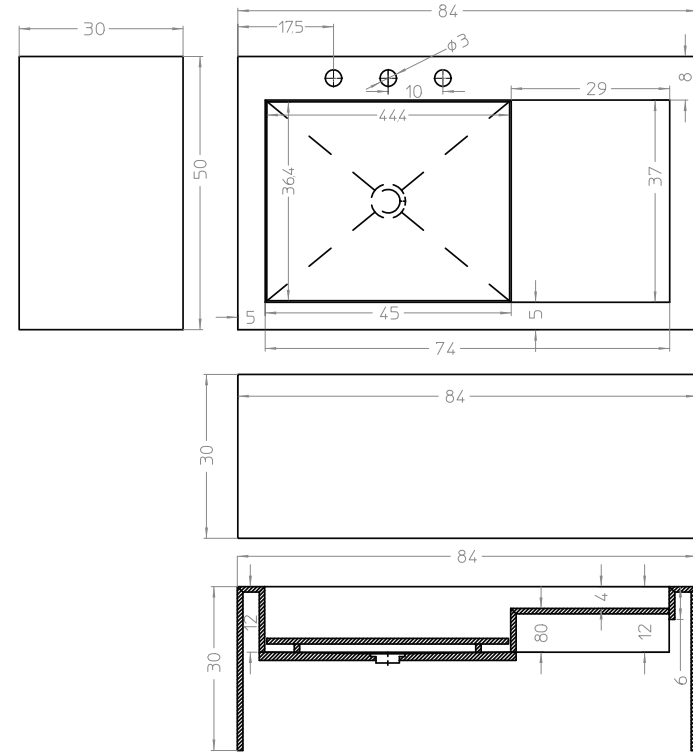

LAVABO NISO 120 IZQ. NATURAL JEWEL MATT  
LAVABO NISO 120 IZQ. OXYD JEWEL POL

**LAVABO PIE DE ROMA**  
CARACTERÍSTICAS TÉCNICAS · TECHNICAL CHARACTERISTICS

Medidas en cm / Overall dimensions in cm  
\*Para cualquier modelo APE 60x120, 120x260 o 120x280 / \*For any APE model 60x120, 120x260 o 120x280