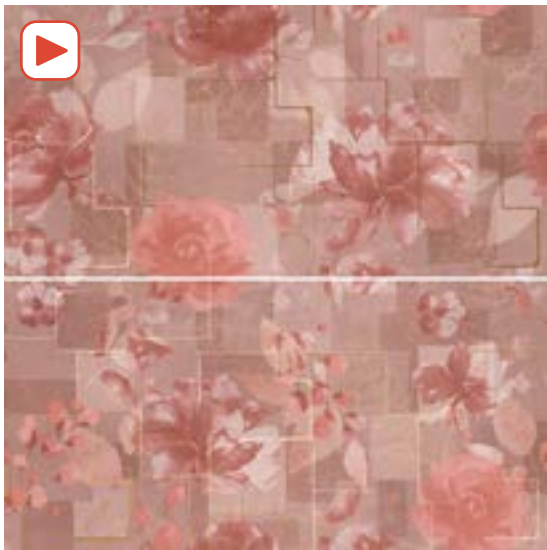

M V1 DECOR SET(2) SUMMER
60 X 120 / 24" X 48" K95/P