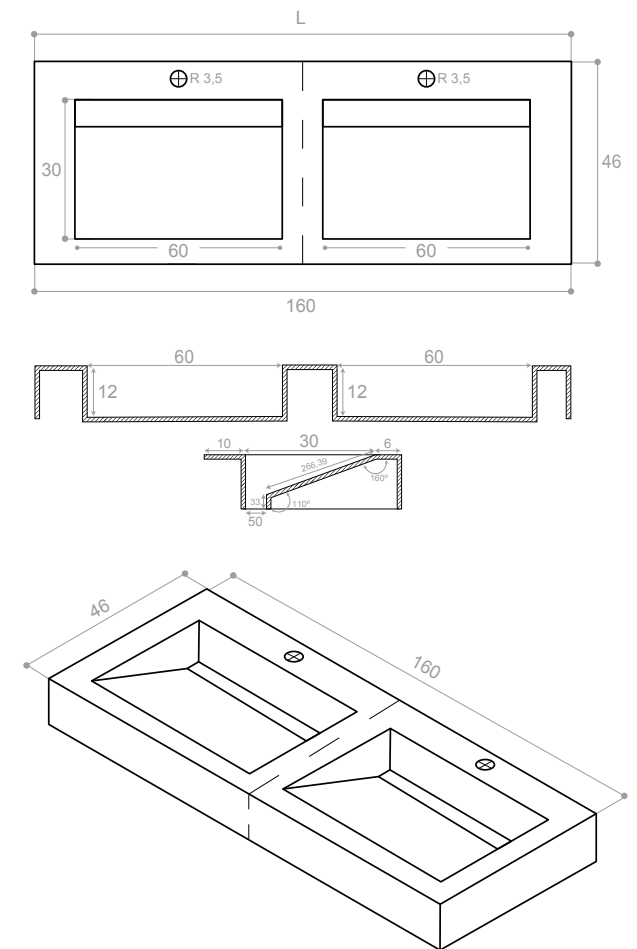

LAVABO ENEA 160 DOBLE
CARACTERÍSTICAS TÉCNICAS · TECHNICAL CHARACTERISTICS

Medidas en cm / Overall dimensions in cm
*Para cualquier modelo APE 60x120, 120x260 o 120x280 / *For any APE model 60x120, 120x260 o 120x280
Modelo con largo modificable ente 120 y 80 cm / Model with adjustable length from 80 to 120 cm