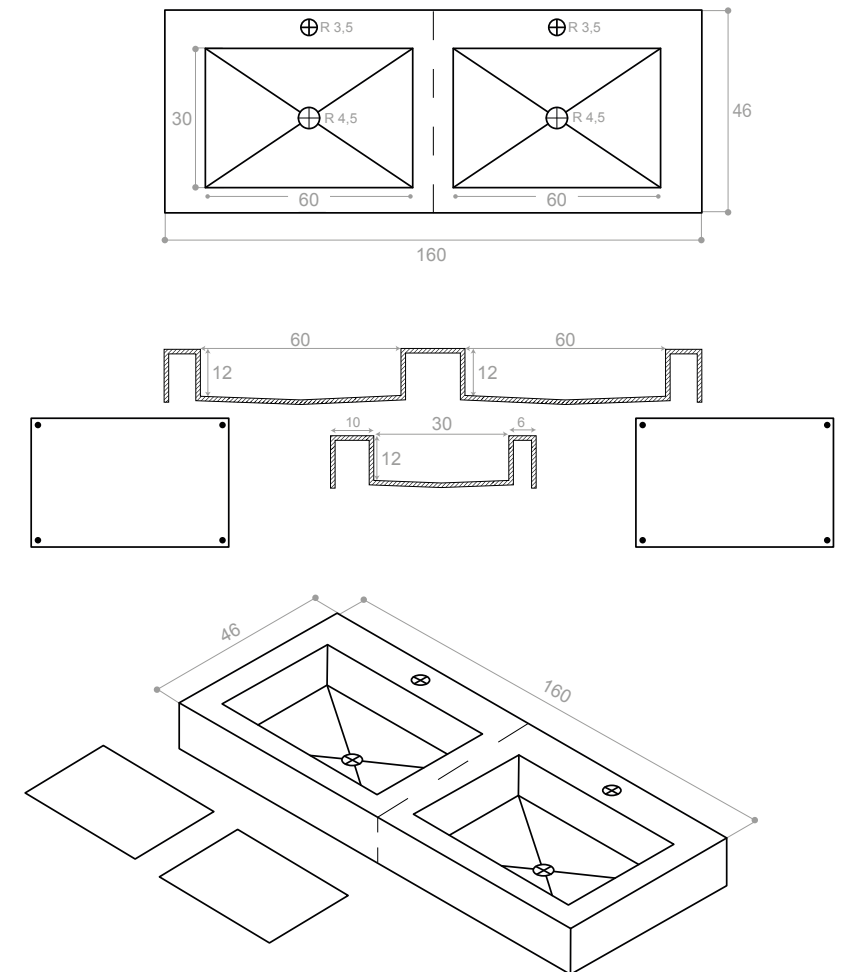

LAVABO AXEL 160 DOBLE CARACTERÍSTICAS TÉCNICAS · TECHNICAL CHARACTERISTICS

Medidas en cm / Overall dimensions in cm
*Para cualquier modelo APE 60x120, 120x260 o 120x280 / *For any APE model 60x120, 120x260 o 120x280
Modelo con largo modificable ente 120 y 80 cm / Model with adjustable length from 80 to 120 cm