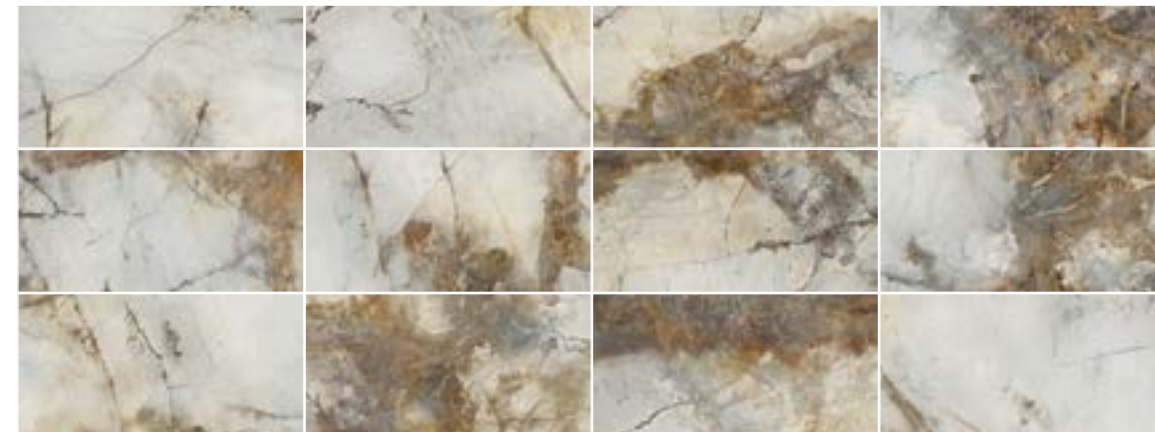

VARIACIÓN DE DISEÑO · GRAPHIC FACES

60X120 - 12 PIEZAS/12 PIECES/12 PIÈCES

CARACTERÍSTICAS TÉCNICAS · TECHNICAL CHARACTERISTICS

- **P** PORCELÁNICO/PORCELAIN TILES
  GRÉS CERÁME/FEINSTEINZEUG
- **V3** VARIACION MODERADA/MODERATE VARIATION
  MODÉRÉE VARIATION/MITTLERES FARBSPIEL
- **G** GRANILLA PULIDA/GRAIN POLISHED
  GRAIN POLI/TECHNISCHES POLIERTES FEINSTEINZEUG
- **ANT** ANTIHELO/FROST PROOF
  RÉSISTANT AU GEL/FROSTSCHUTZ
- **R** RECTIFICADO/RECTIFIED
  RECTIFIÉ/KALIBRIERT
- **RU4** USO RECOMENDADO/RECOMMENED USE - RU4

VARIACIÓN DE DISEÑO/GRAPHIC FACES/ TAMPONS DIFFÉRENTS:
120X280 - 3 PIEZAS/FACES/PIÈCES

Para más información técnica, especificaciones e imágenes visite nuestra web
El embalaje de los artículos está sujeto a variaciones, para obtener el dato exacto y actual se recomienda consultar la web.
For more technical information, specifications and images, visit our website
The packing of our items is subject to variations. To get the most accurate and updated information, we recommend to check the website.
Pour plus d'informations techniques, de spécifications et de visuels, visitez notre site web
L'emballage des articles est sujet à variation, pour obtenir les données exactes et actuelles il est recommandé de consulter notre site web.