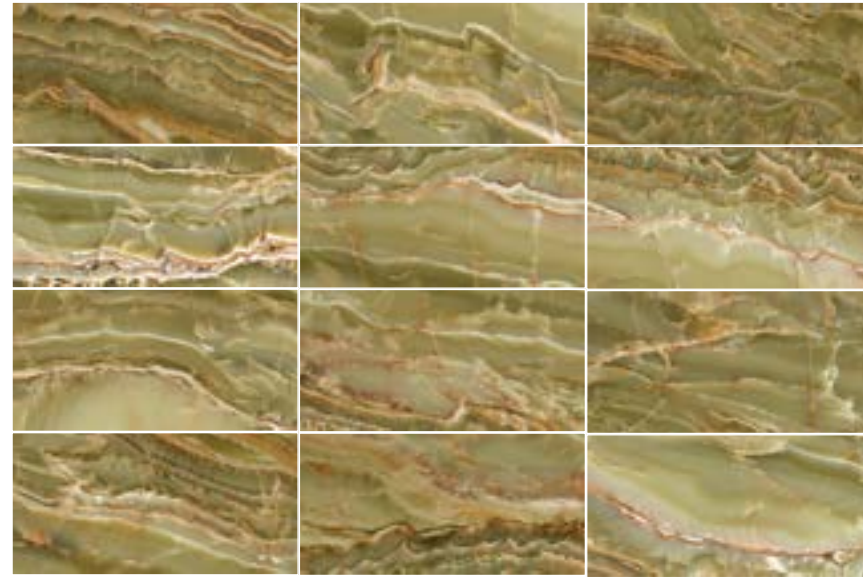

VARIACIÓN DE DISEÑO · GRAPHIC FACES

60X120 - 12 PIEZAS/12 PIECES/12 PIÈCES