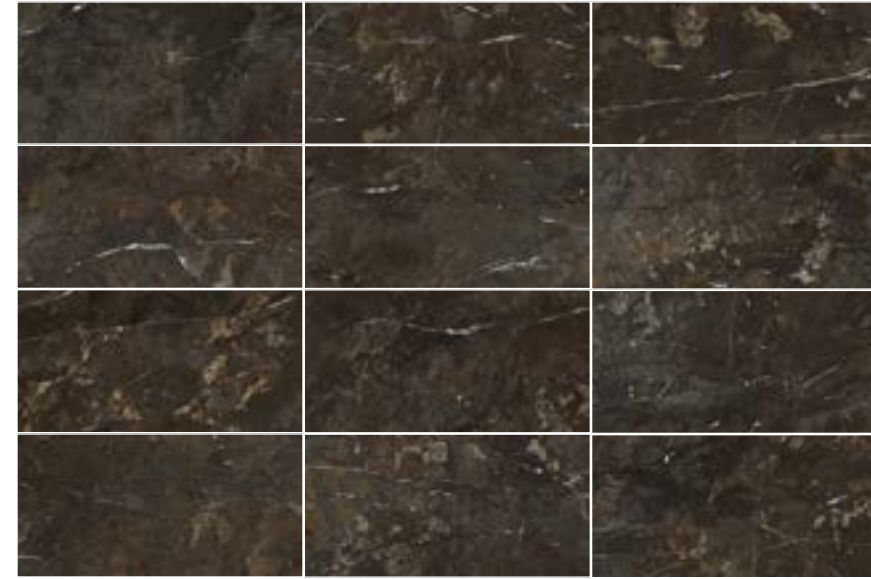

60X120 - 12 PIEZAS/12 PIECES/12 PIÈCES

COMPOSICIÓN MIRROR · MIRROR COMPOSITION