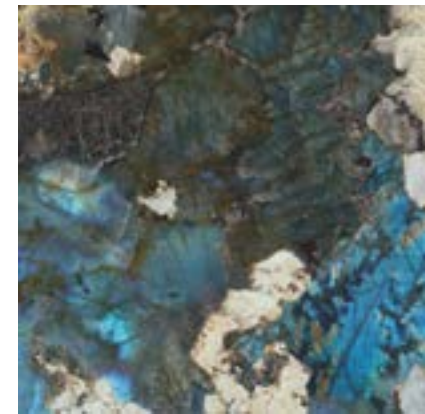

MAGALLANES MARBLE POL RECT  
120 X 280 / 48" X 110"

L86/M

MAGALLANES MARBLE POL RECT  
60 X 120 / 24" X 48"

J89/M

MAGALLANES MARBLE POL RECT  
90 X 90 / 36" X 36"

P47/M

VARIACIÓN DE DISEÑO · GRAPHIC FACES

60X120 - 12 PIEZAS/12 PIECES/12 PIÈCES