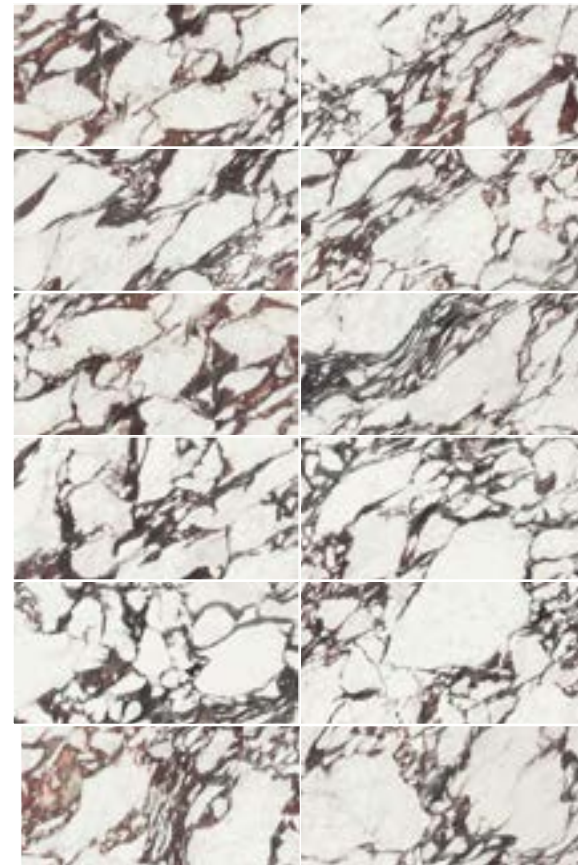

MARE DI SABBIA GREIGE POL RECT 120X280.

MEDICEA MARBLE POL RECT  
120 X 278 / 48" X 109.5"

R35/M

VARIACIÓN DE DISEÑO · GRAPHIC FACES

MEDICEA MARBLE POL RECT  
60 X 120 / 24" X 48"

J89/M

MEDICEA MARBLE POL RECT  
90 X 90 / 36" X 36"