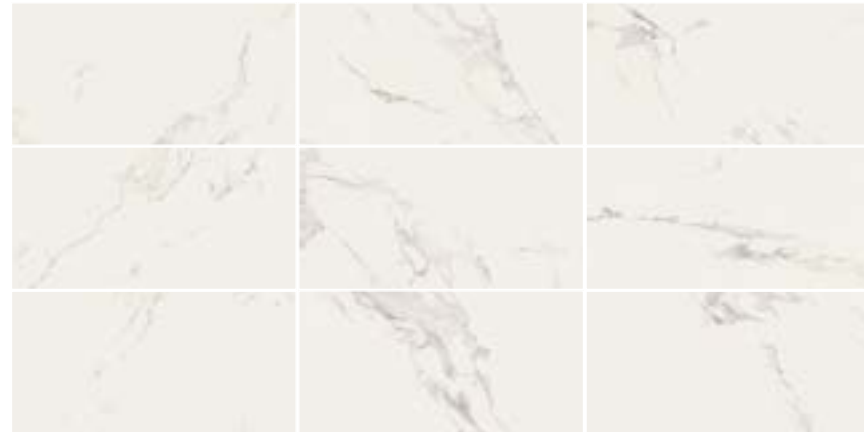

VARIACIÓN DE DISEÑO · GRAPHIC FACES

60X120 - 9 PIEZAS/9 PIÈCES/9 PIÈCES

RODAPIÉS · SKIRTING BOARDS

M ROD. MANDALAY WHITE
7.5 X 60 / 3" X 24" **K24/P**

E ROD. MANDALAY WHITE POL
7.5 X 60 / 3" X 24" **K29/P**

M ZANQUIN RECTO
7.5 X 60 / 3" X 24" **K09/P**

PELDAÑOS · STEPS

PELDAÑO RECTO MANDALAY
33 X 120 / 13" X 48" **K91/P**

CARACTERÍSTICAS TÉCNICAS · TECHNICAL CHARACTERISTICS

PORCELÁNICO / PORCELAIN TILES
GRÈS CERÁME / FEINSTEINZEUG

VARIACIÓN LEVE / SLIGHT VARIATION
LÉGERÉ VARIATION / LEICHT FARBSPIEL

RECTIFICADO / RECTIFIED
RECTIFIÉ / KALIBRIERT

ANTIHELO / FROST PROOF
RÉSISTANT AU GEL / FROSTSCHUTZ

Para más información técnica, especificaciones e imágenes visite nuestra web
El embalaje de los artículos está sujeto a variaciones, para obtener el dato exacto y actual se recomienda consultar la web.
For more technical information, specifications and images, visit our website
The packing of our items is subject to variations. To get the most accurate and updated information, we recommend to check the website.
Pour plus d'informations techniques, de spécifications et de visuels, visitez notre site web
L'emballage des articles est sujet à variation, pour obtenir les données exactes et actuelles il est recommandé de consulter notre site web.